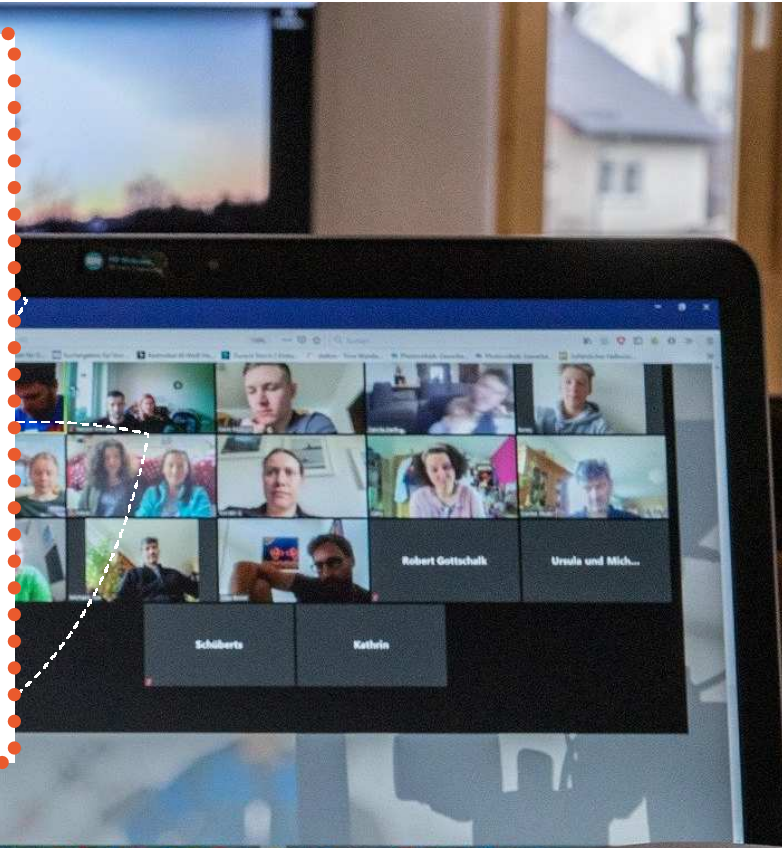

RENCONTRE & PALABRES

Café BLA-BL@... en ligne !

Espace d'échange convivial en visioconférence

JEUDI 15H-16H30

Un espace d'échange
qui donne aussi LA BANANE,
pour continuer à partager...

- Vos coups de cœur & Coups de poing,
  ... et s'informer :
- Des invités & du débat.

Pour participer : juste un clic !

Lien de connexion communiqué
sur le site internet, la page Facebook,
et par email.

Si besoin d'aide : 07.81.34.58.66

ANIMATION DE LA VIE LOCALE